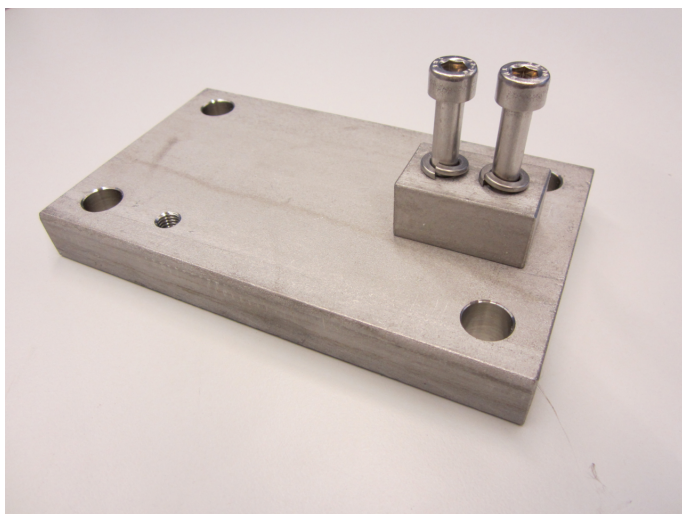

SAUTER CE Q30903

Bodemplaat. Verzinkt staal

KERN

Datum van opstelling: 20.06.2026

Categorie

Merk	Sauter
Productcategorie	Meettechniek
Productgroep	Plaat

Ontwerp

Materiaal	staal, gegalvaniseerd
-----------	-----------------------